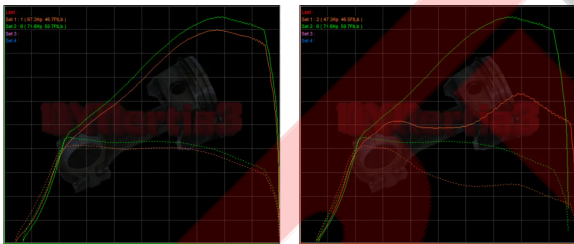

SUZUKI MOTORCYCLES SV 650 2021-2025

Ventajas de la Reprogramación

¿Crees que tu SUZUKI MOTORCYCLES SV 650 2021-2025 lo está dando todo? Espera a ver lo que gana al reprogramar y afinar bien. Esto es lo que puedes conseguir.

- Ajuste parámetros de puesta a punto.
- Aumento potencia y par de 10% a 20%.
- Ajuste de toda la gama de gas.
- Aumento limitador de RPM. (opcional)
- Regulación activación electroventilador. (opcional)
- Desbloqueo de potencia. (opcional)

STAGE 1

Reprogramación personalizada sin banco de potencia.

Optimiza el rendimiento y la respuesta de tu moto.

300 € + iva

STAGE 2

Reprogramación sensorizada y a medida.

Ajustes precisos y calibración avanzada.